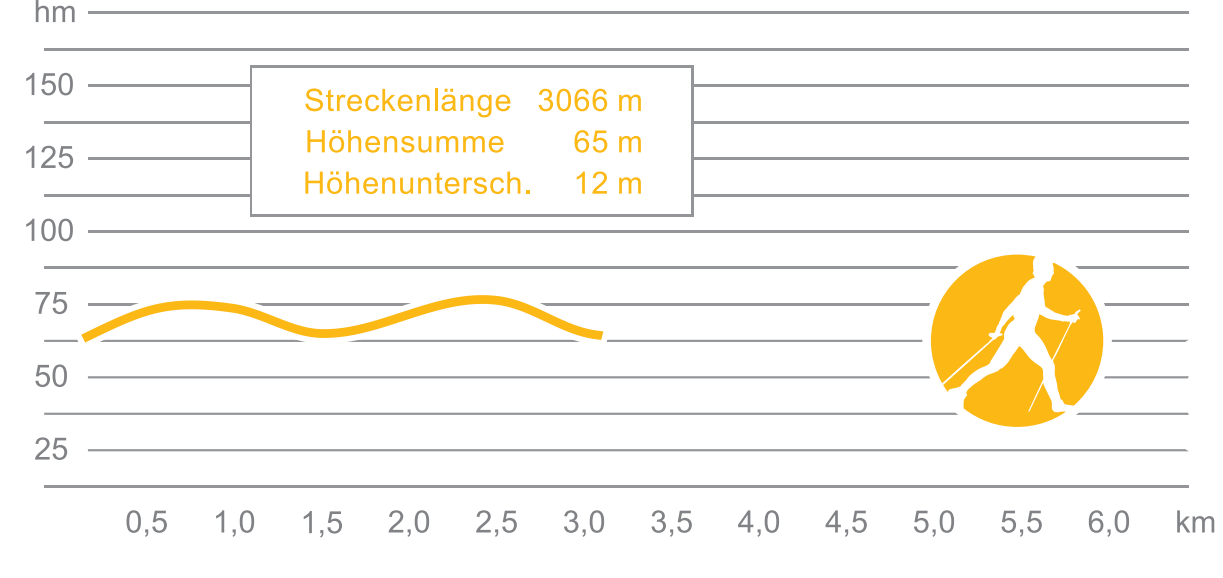

## Walking Trail

VERBINDUNGSWEG  
SIEL - KURPARK - SIEL

Streckenlänge	504 m
Höhensumme	21,0 m
Höhenuntersch.	16,4 m

VERBINDUNGSWEG  
KURPARK - SIEKERTAL - KURPARK

Streckenlänge	939 m
Höhensumme	26,0 m
Höhenuntersch.	11,0 m

ROUTE SIEL 4230 M

ROUTE KURPARK 3066 M

ROUTE SIEKERTAL 6015 M

- Legende Walking Routen**
- Walking Route Siel
  - Walking Route Kurpark
  - Walking Route Siekertal
  - Verbindungsweg
  - Strasse
  - Gewässer
  - Bebauung
  - Bahnlinie
  - ( ) Brücke
  - P Parkplatz
  - DB Bahnhof