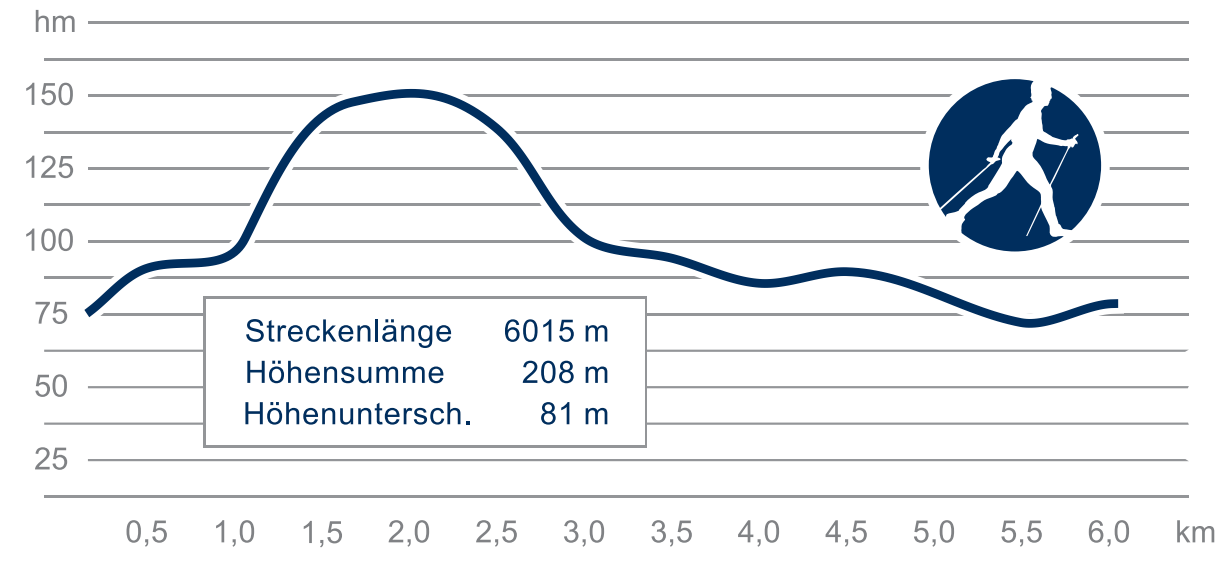

## Walking Trail

VERBINDUNGSWEG  
SIEL - KURPARK - SIEL

Streckenlänge	504 m
Höhensumme	21,0 m
Höhenuntersch.	16,4 m

VERBINDUNGSWEG  
KURPARK - SIEKERTAL - KURPARK

Streckenlänge	939 m
Höhensumme	26,0 m
Höhenuntersch.	11,0 m

ROUTE SIEL 4230 M

ROUTE KURPARK 3066 M

ROUTE SIEKERTAL 6015 M

- Legende Walking Routen**
- Walking Route Siel
  - Walking Route Kurpark
  - Walking Route Siekertal
  - Verbindungsweg
  - Strasse
  - Gewässer
  - Bebauung
  - Bahnlinie
  - ( ) Brücke
  - P Parkplatz
  - DB Bahnhof