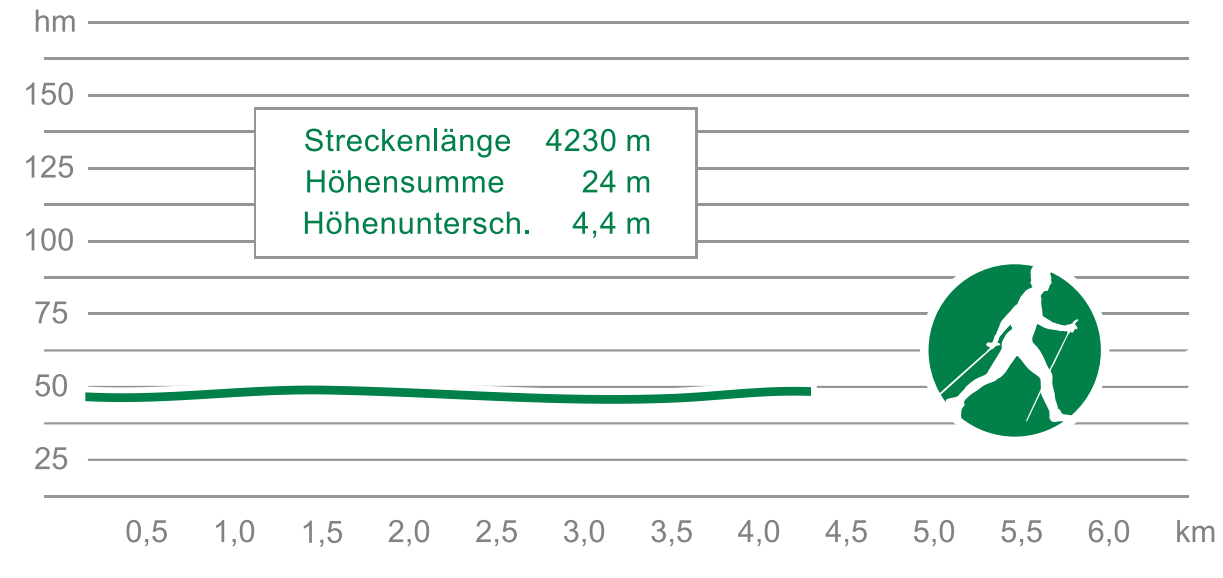

## Walking Trail

VERBINDUNGSWEG  
SIEL - KURPARK - SIEL

Streckenlänge	504 m
Höhensumme	21,0 m
Höhenuntersch.	16,4 m

VERBINDUNGSWEG  
KURPARK - SIEKERTAL - KURPARK

Streckenlänge	939 m
Höhensumme	26,0 m
Höhenuntersch.	11,0 m

ROUTE SIEL 4230 M

ROUTE KURPARK 3066 M

ROUTE SIEKERTAL 6015 M

- Legende Walking Routen**
- Walking Route Siel
  - Walking Route Kurpark
  - Walking Route Siekertal
  - Verbindungsweg
  - Strasse
  - Gewässer
  - Bebauung
  - Bahnlinie
  - ( ) Brücke
  - P Parkplatz
  - DB Bahnhof